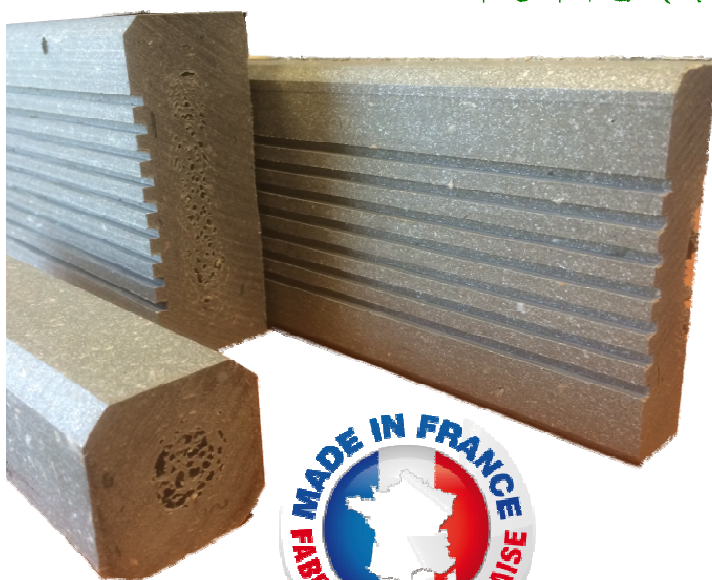

LAMES DE TERRASSE TRAIID

Matériau TRAIID, issu du recyclage de briques alimentaires françaises TETRA PAK

*Avec une lame
vous recyclez 1.286 briques
TETRA PAK*

- Imputrescible
- Entretien facile
- Résistant
- Non conducteur
- Non toxique

Lame épaisseur 4.2 cm

180 x 11 x 4.2 cm
9 Kg
Entraxe lambourrage 50 cm

Lame épaisseur 2.2 cm

197 x 9.4 x 2.2 cm
4.5 Kg
Entraxe lambourrage 35 cm

Accessoires:

- Tasseau 4.3 x 4.3 x 150 cm
- Vis inox terrasse 5 x 80 et 5.60
- Bastaing 180 x 11.5 x 5 cm
- Lame rainurée antidérapante
- Garantie 15 ans anti pourrissement